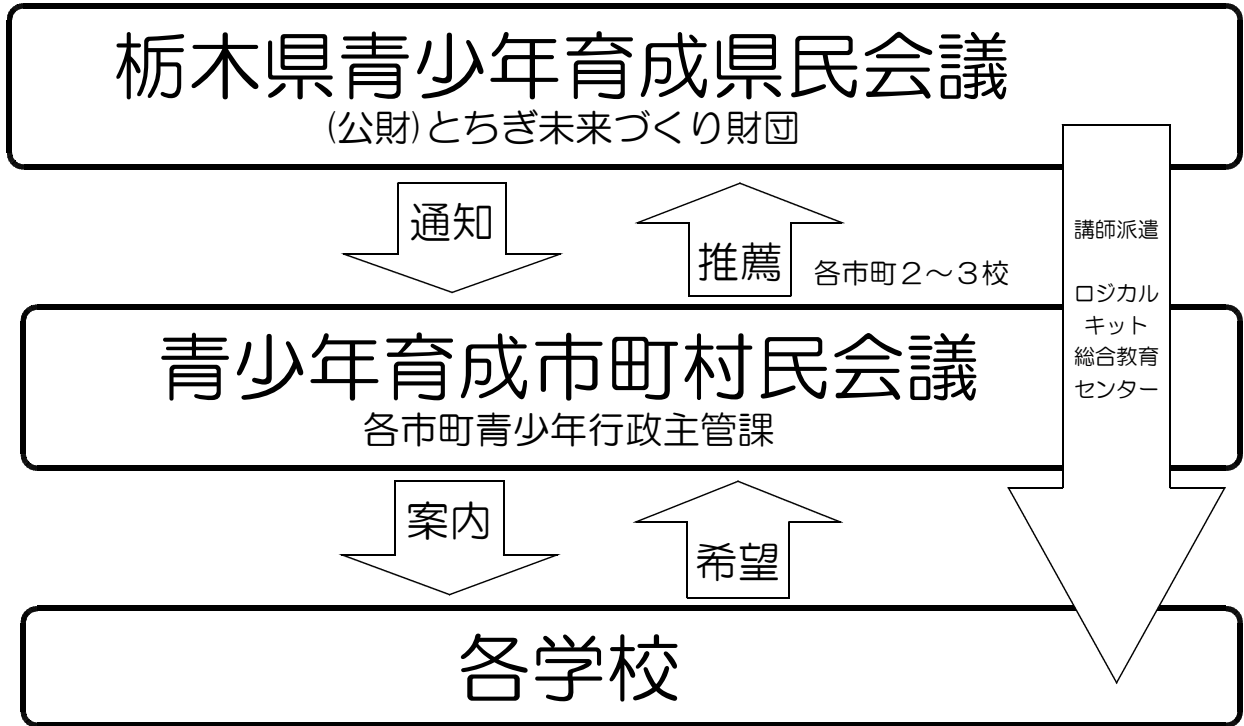

栃木県青少年育成県民会議 「ネット時代の歩き方講習会」

* 特別支援学校は各校に直接連絡

* 「ロジカルキット」については「<http://www.logicalkit.com/>」参照